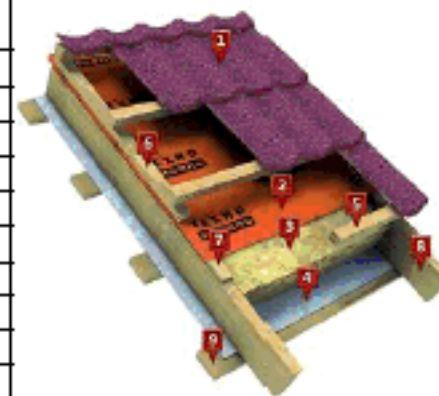

Композитная черепица LUXARD и аксессуары

Наименование материала	Ед. изм	размеры (мм)	цвет	Цена с НДС, руб
LUXARD Классик панель	шт.	415x1350	все цвета*	576,14
LUXARD Роман панель	шт.	430x1350	все цвета*	602,04
LUXARD Вентилятор кровельный	шт.	две волны панели	все цвета*	3670,47
LUXARD Вентилятор кровельный	шт.	две волны панели	все цвета*	3670,47
LUXARD Ендова	шт.	1250	все цвета*	933,93
LUXARD Накладка Ендовы***	шт.	1250	все цвета*	856,44
LUXARD Заглушка конька полукруглого	шт.		все цвета*	278,88
LUXARD Конек полукруглый	шт.	395	все цвета*	475,80
LUXARD Конек ребровой***	шт.	1250	все цвета*	643,01
LUXARD Лист плоский	шт.	450x1250	все цвета*	645,73
	шт.	600x1250	все цвета*	863,24
LUXARD Планка карнизная	шт.	1250	все цвета*	659,33
LUXARD Планка торцевая (лев./прав.)	шт.	1250	все цвета*	679,72
LUXARD Примыкание боковое	шт.	1250	все цвета*	679,72
LUXARD Примыкание к верт. Стене	шт.	1250	все цвета*	659,33
LUXARD Гранулят ремонтный	шт.	Упаковка 1,8 кг	все цвета*	407,83
LUXARD Краска ремонтная	л.	Канистра 1 литр	черный	299,08
LUXARD Элемент нестандартный	шт.		все цвета*	625,87
LUXARD Элемент нестандартный	шт.		все цвета*	1251,70
LUXARD Элемент нестандартный	шт.		все цвета*	1664,08
Саморез "Люксард"	уп.	Упаковка =1000 шт (4,0*60).	коричневый, черный, зеленый, бордо, антик.	5890,89
Гвозди чёрные (оцинкованные)	уп.	Упаковка =500 шт.	черный	1620,03

- 1 Уф-стойкий защитный пах
- 2 Керамизированные гранулы
- 3 Акриловый грунт
- 4 Защитное покрытие SPT
- 5 Алюмоцинковый слой
- 6 Стальной лист
- 5 Алюмоцинковый слой
- 4 Защитное покрытие SPT

Примечание: *Стандартные цвета продукции LUXARD: абсент, бордо, коралл, мокко, пробка, алланит. Возможно изготовление на заказ продукции нестандартного цвета и доборных элементов нестандартного размера (по чертежам Заказчика). Возможность, сроки изготовления и цена на нестандартную продукцию согласовываются с заводом.